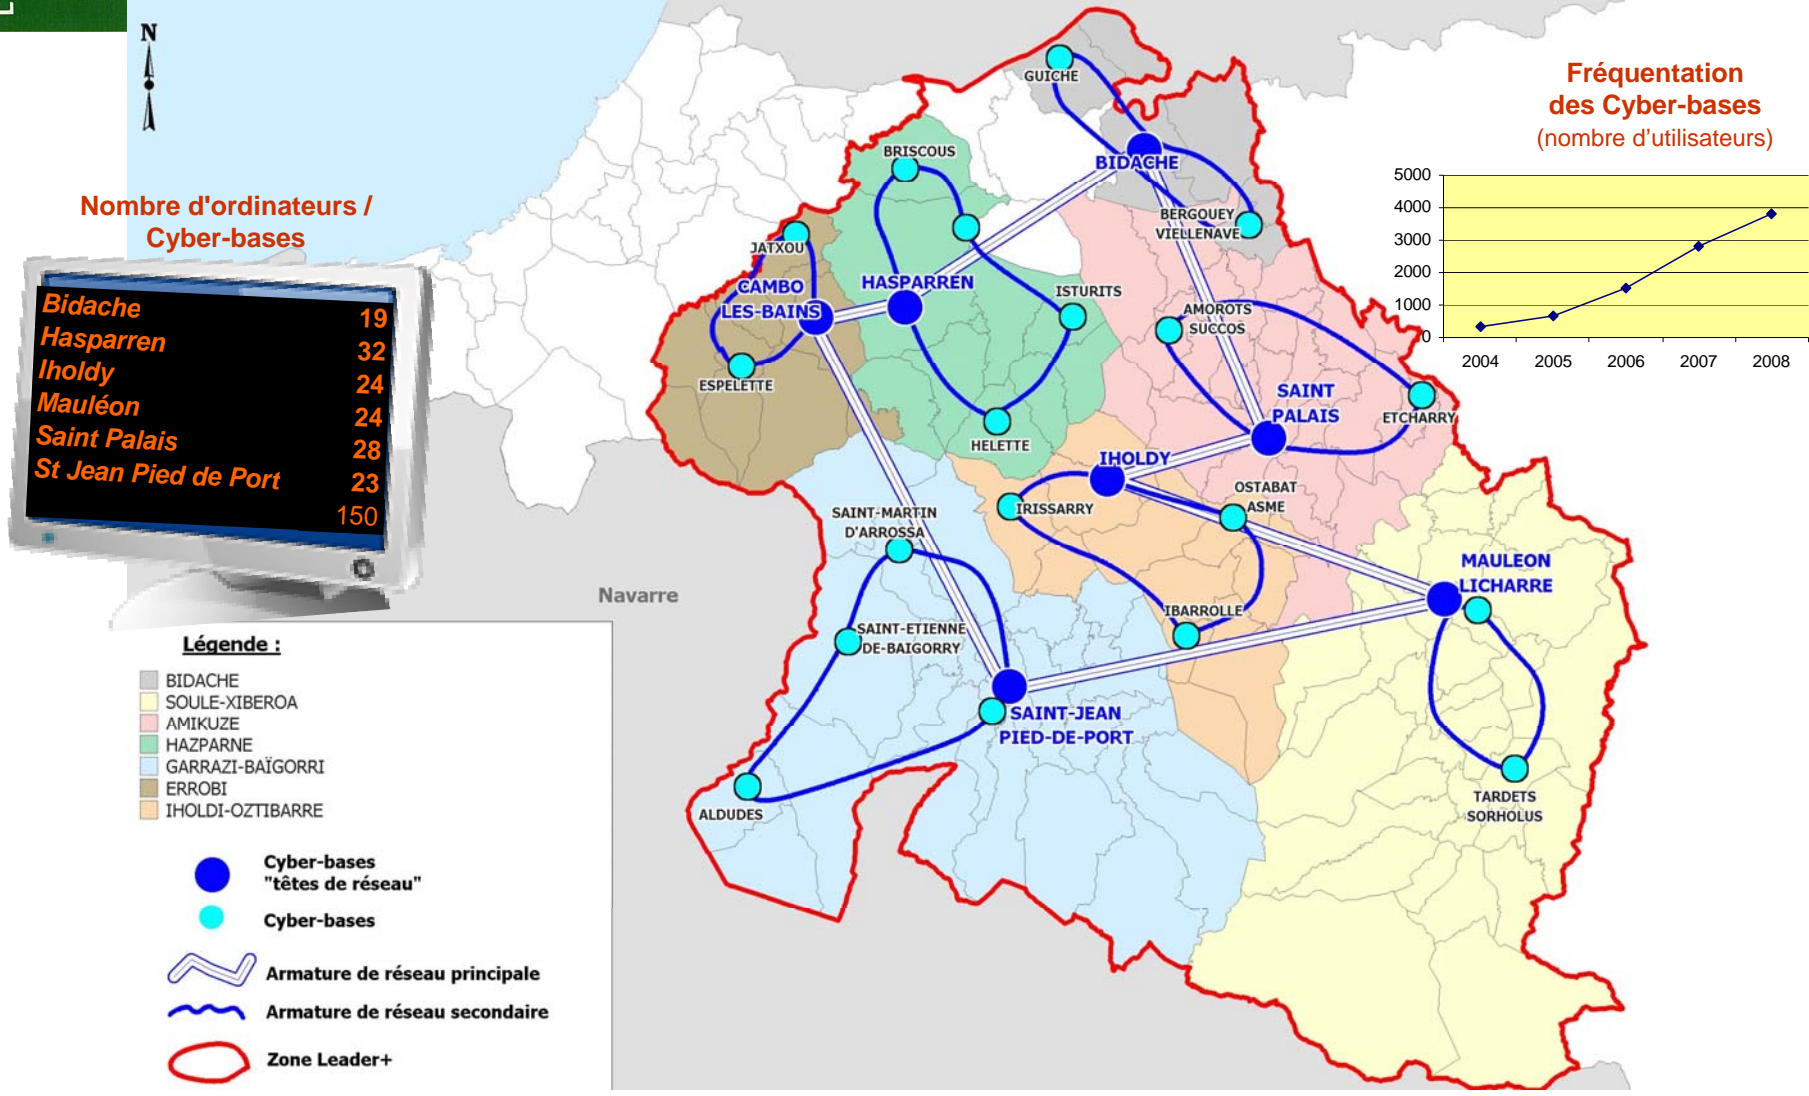

# Répartition des fonds européens

**FEOGA : 2 012 400**

# Les Cyber-bases en Pays Basque intérieur

## 7 Cyber-bases = 26 espaces publics numériques en réseau