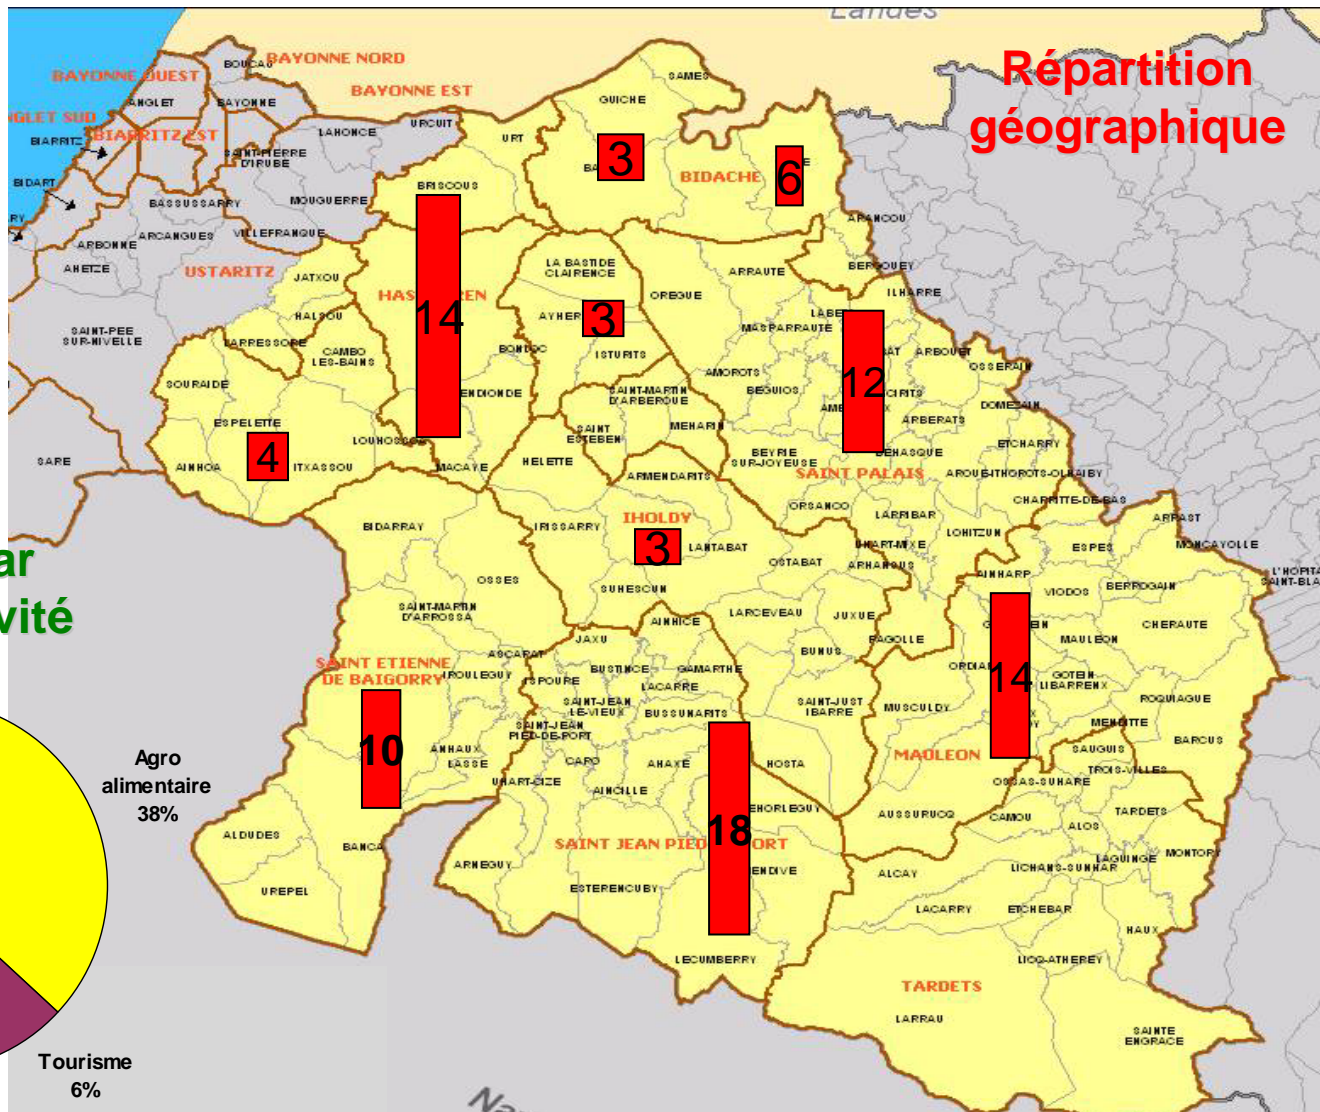

82 projets TIC soutenus sur 7 ans

Répartition par secteurs d'activité