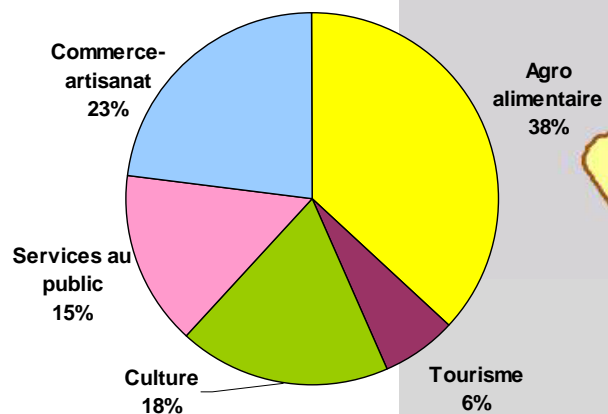

# Les Cyber-bases en Pays Basque intérieur

## 7 Cyber-bases = 26 espaces publics numériques en réseau

# 82 projets TIC soutenus sur 7 ans

## Répartition par secteurs d'activité