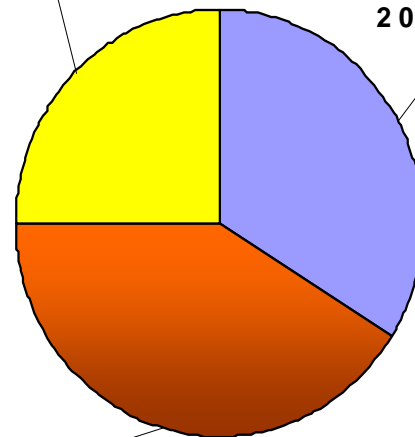

Financements

Autofinancement
1 489 510 €

FEOGA
2 012 400 €

Contributions nationales
(Etat, Région, Département,
Communautés de
communes)
2 427 734 €