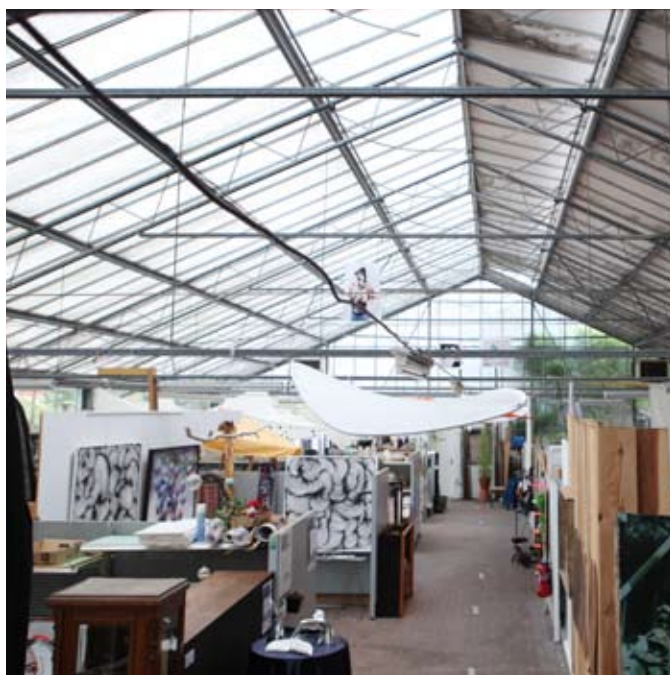

23

Atelier Pierre Gauthier-Dubédat

Maison Sarrot 730, chemin du Sarrot
Longitude -1.112235999 | Latitude 43.4505087
Non accessible aux personnes à mobilité réduite.

> Pierre Gauthier-Dubédat

peintre, sculpteur, graveur