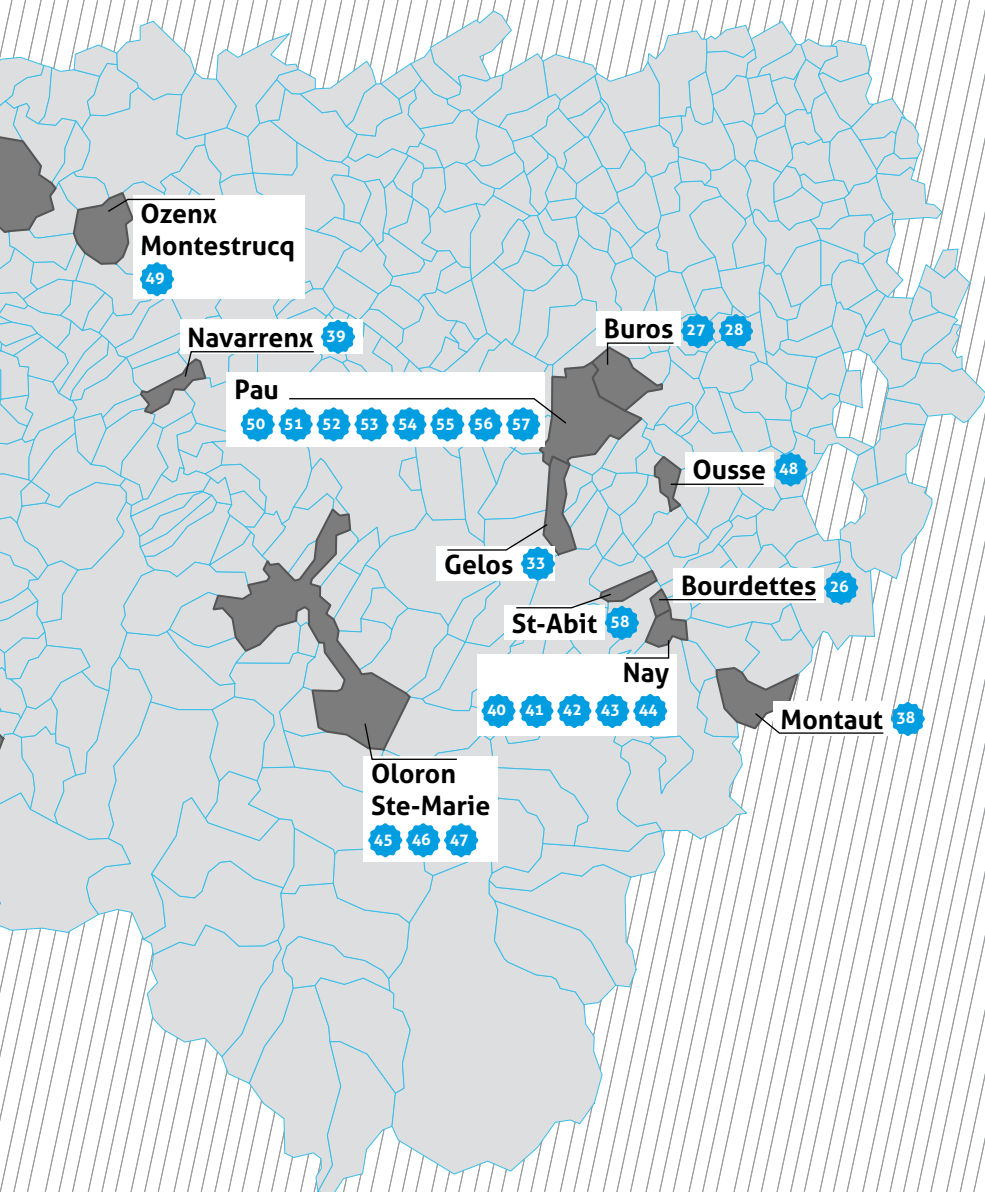

Alavetz, bèths encontres a totas e a tots !

AGERTOKIAREN GIBELALDEA

Eta hirugarrenik! Beste behin ere, Bearno eta Euskal Herriko artisten lantegiek publikoari zabaltzen dizkiete ateak. Aukera paregabea margolariak, eskultoreak, argazkilariak eta grafistak topatzeko, agertokiaren gibelaldea hobeki ezagutzeko: haien lana, haien jakitatea, haien fabrikatzeko sekretuak. Batzuek nahiago badute beren lantegian bakarrik aritu, beste batzuek binaka, hiru edo gehiago bildu eta taldeak osatzen dituzte. Ez dira denak ikusmolde berberetz aritzen; teknikak ere anitz dira. Bisitari garenok, magia berehala gailenduko zaigu. Leku harrigarriak bisitatuko ditugu, ikasteko eta ezagutzeko anitz eskaintzen digutenak.

> PLAN ET SITUATION DES ATELIERS

1

Atelier Claude Viseux

4 avenue des Faisans

Micheline Viseux ouvre les portes de l'atelier de son mari décédé en 2008. Claude Viseux était notamment connu pour ses sculptures, souvent monumentales.