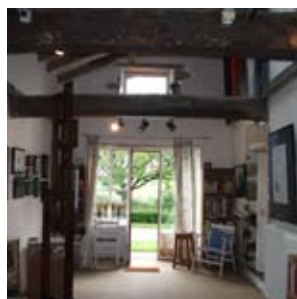

23

Atelier Pierre Gauthier-Dubédat

Maison Sarrot 730, chemin du Sarrot
Longitude -1.112235999 | Latitude 43.4505087
Non accessible aux personnes à mobilité réduite.

> Pierre Gauthier-Dubédat

peintre, sculpteur, graveur